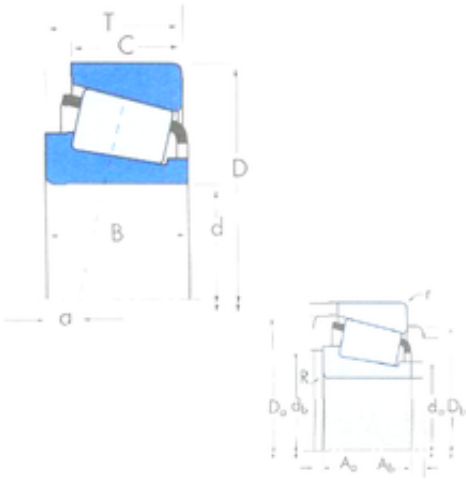

## China abec 9 Bearings Supplier

Large stock M348449/M348410 taper roller bearing timken P6 precision timken track roller bearings for sale

Bearing No. M348449/M348410

M348449/M348410 Bearing 2D drawings and 3D CAD models

Size	247.65x346.075x63.5 mm
Bore Diameter	247,65 mm
Outer Diameter	346,075 mm
Width	63,5 mm
d	247,65 mm
D	346,075 mm
T	63,5 mm
B	63,5 mm
C	50,8 mm
R	6,3 mm
r	6,3 mm
a -	1,3 mm
Da	332 mm
db	273 mm
da	263 mm
Db	321 mm
Aa	4 mm
Ab	3,6 mm
Weight	17,59 Kg
Basic static load rating (C0)	1620 kN
Factor (G1)	1450,8
Factor (G2)	212,9
Factor (Cg)	0,0436
Factor (K)	1,7
Basic dynamic load rating	204